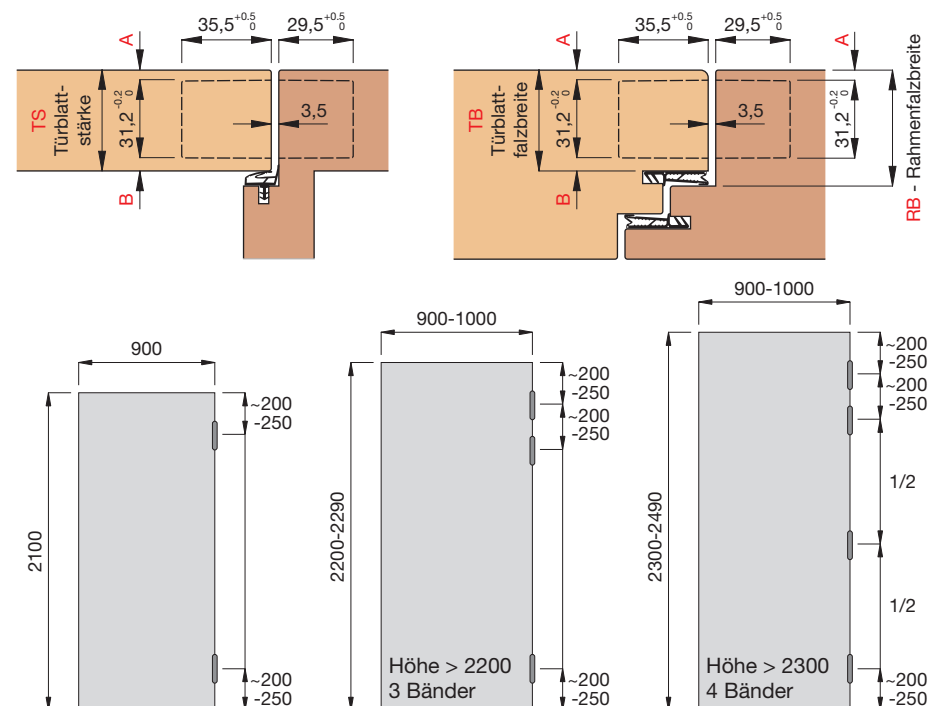

Einbaumaße für den Türrahmen

Bandmaße

Einbaumaße für das Türblatt

Fugentabelle

Schnitt, Bandaufteilung

TB/TS	A	B
40	4	5
40	5	4
41	4	6
41	5	5
42	4	7
42	5	6
43	4	8
43	5	7
44	4	9
44	5	8
45	4	10
45	5	9
50	5	14
55	5	19

Für die Befestigung der Bandtaschen müssen Schrauben mit mind. Ø5x20mm verwendet werden.